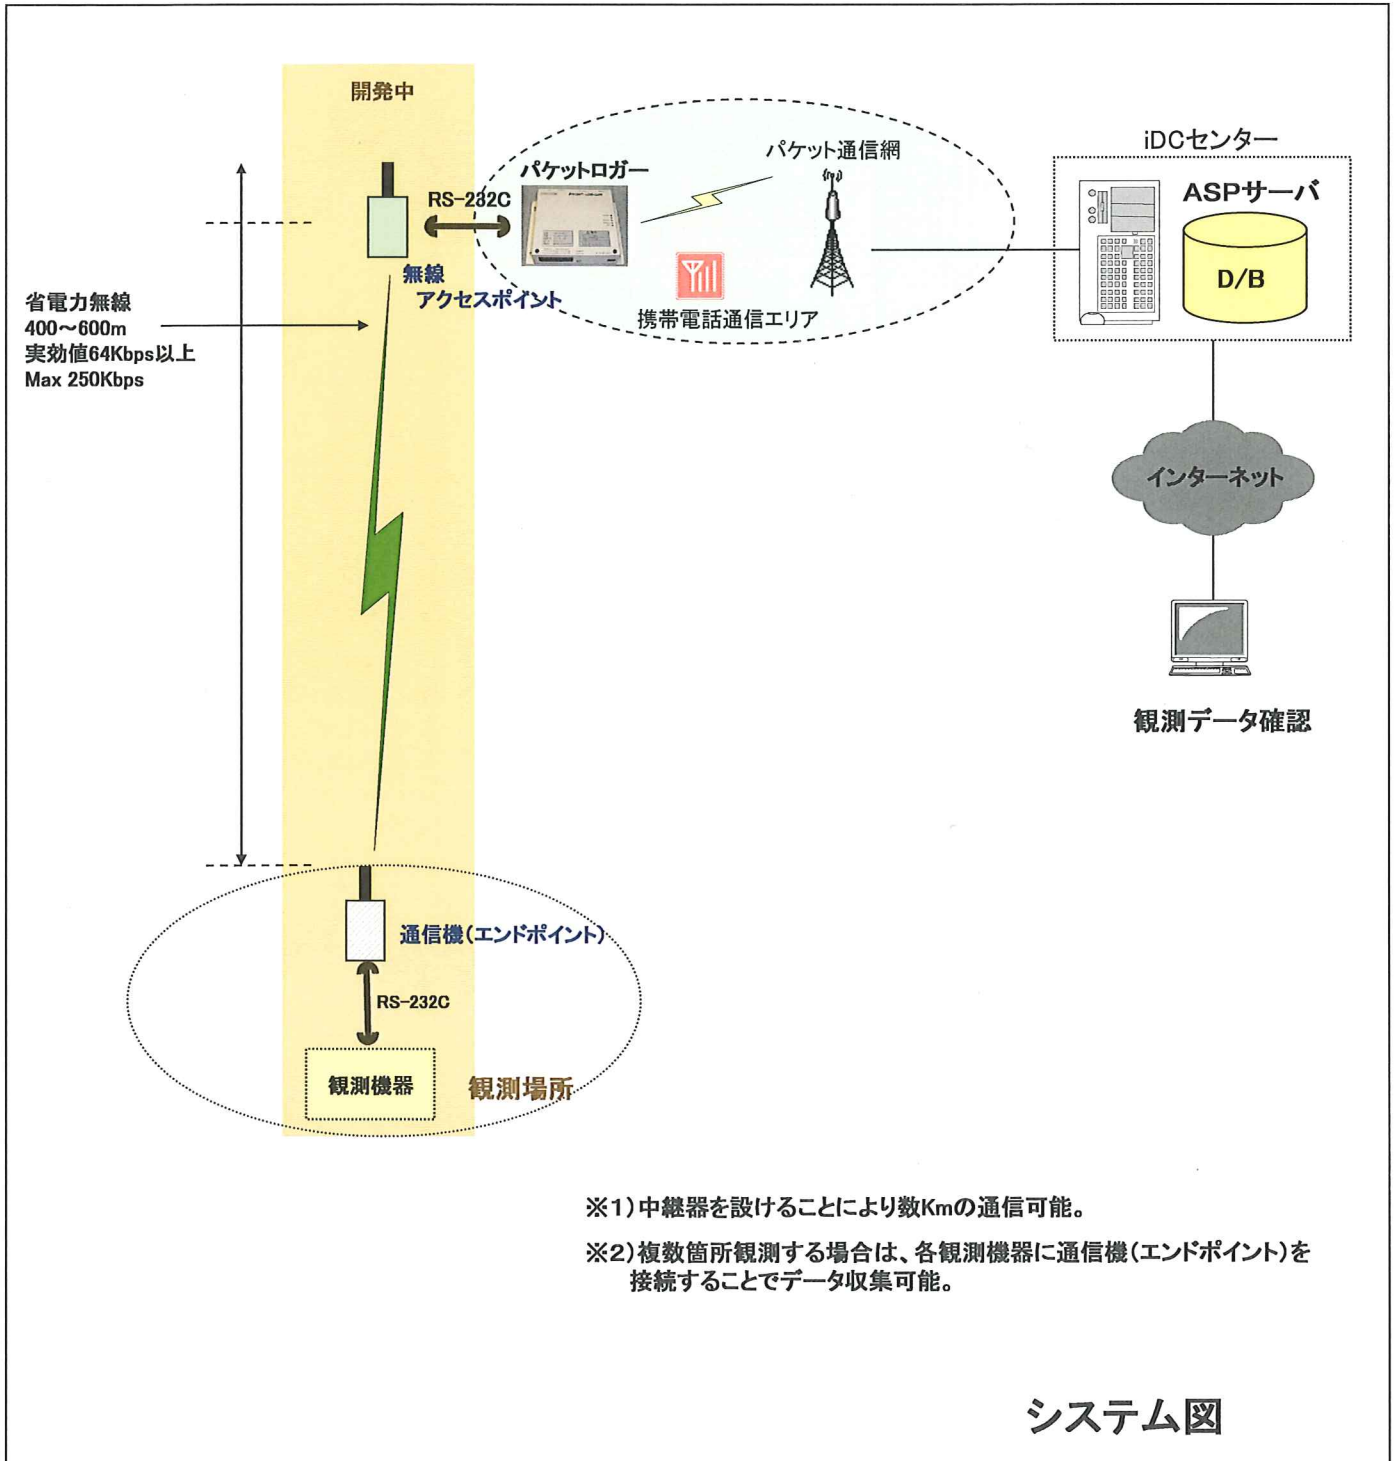

観測データリアルタイム監視システム (中継装置)

携帯電話通信エリア外に設置された各種観測装置等のデータを無線接続装置(電池駆動)によりパケットロガーに収集しパケット通信機能により、リアルタイムにiDCセンターのサーバに一定間隔でデータを送信します。

観測データはサーバに蓄積され、インターネットのWebブラウザ画面によりリアルタイムに閲覧したり、ダウンロードすることが可能となります。

システム図