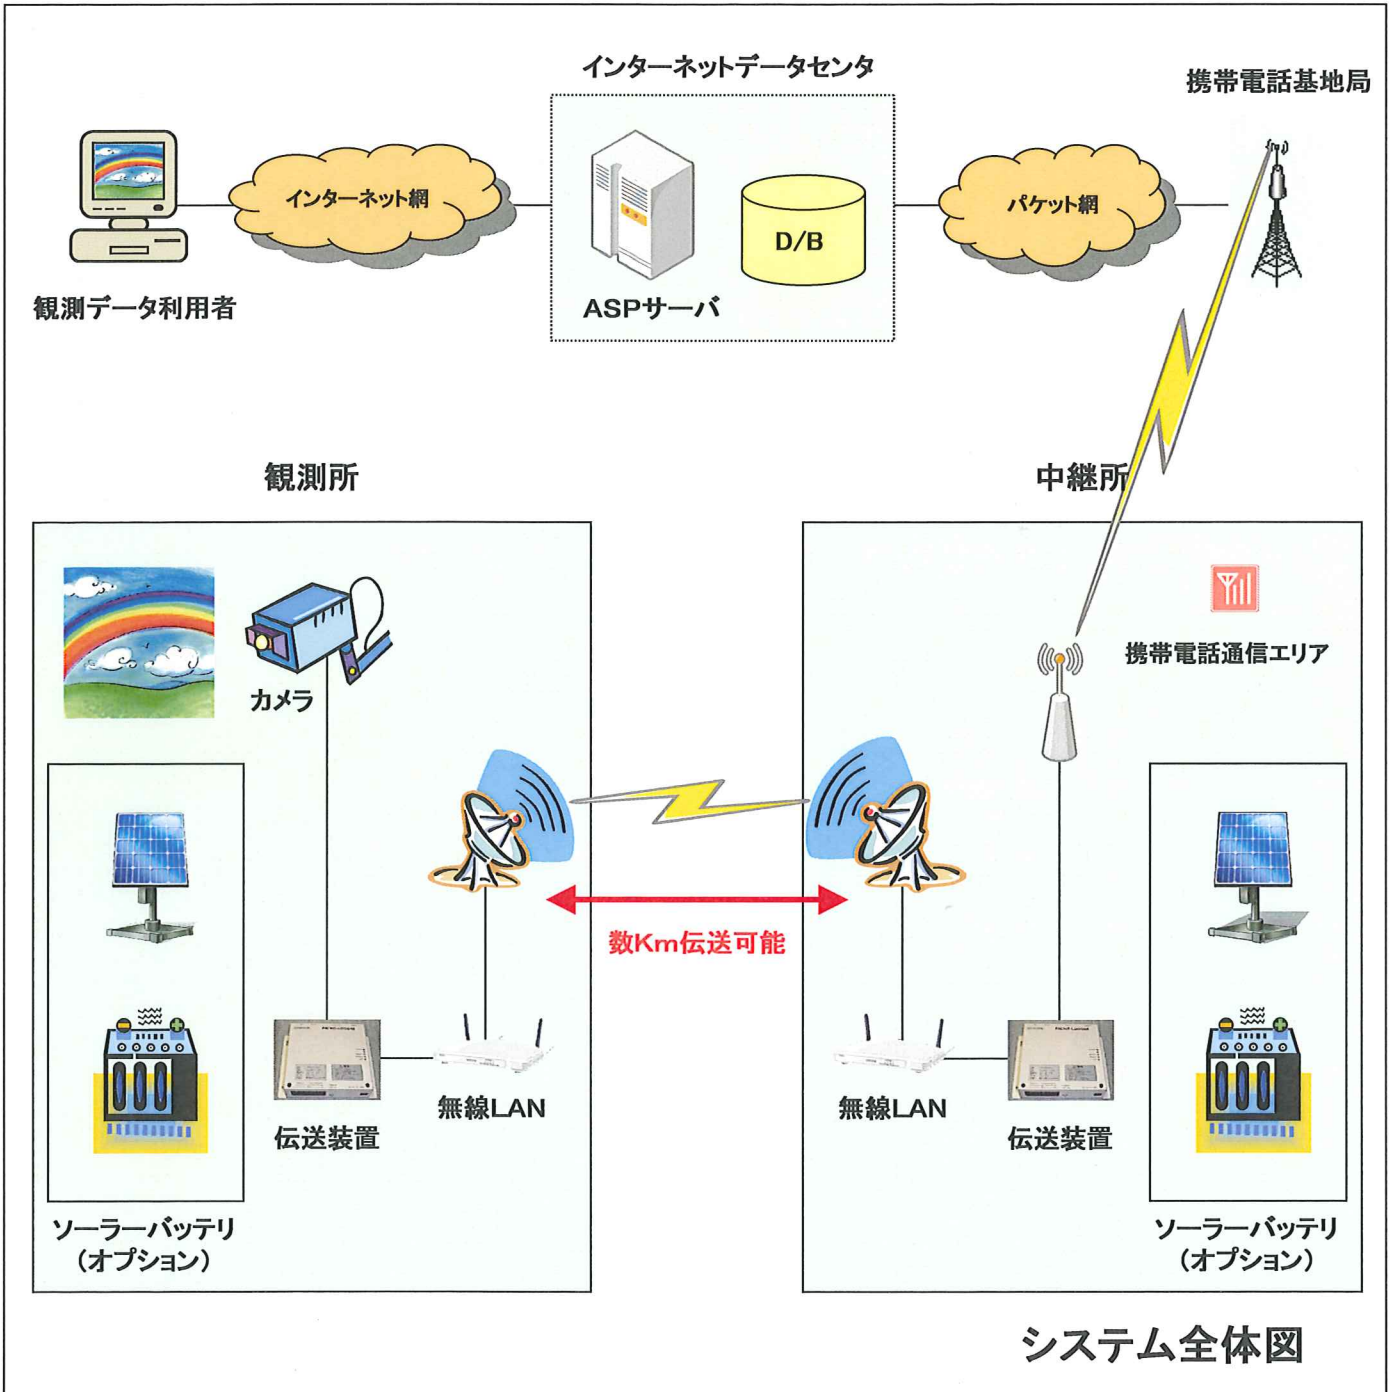

パケットカメラシステム

携帯電話通信エリア外に設置された静止画像データを無線LAN、パケット通信機能により、リアルタイムにインターネットデータセンターのサーバに一定間隔でデータを送信します。
 観測データ利用者は、サーバに蓄積されたデータをインターネットのWebブラウザ画面によりリアルタイムに閲覧したり、ダウンロードすることが可能となります。

株式会社エルムデータ

〒004-0015 札幌市厚別区下野幌テクノパーク1丁目2番15号
 TEL:011-898-7077 FAX:011-898-7078
<http://www.elmdata.co.jp> mail:elmsales@elmdata.co.jp