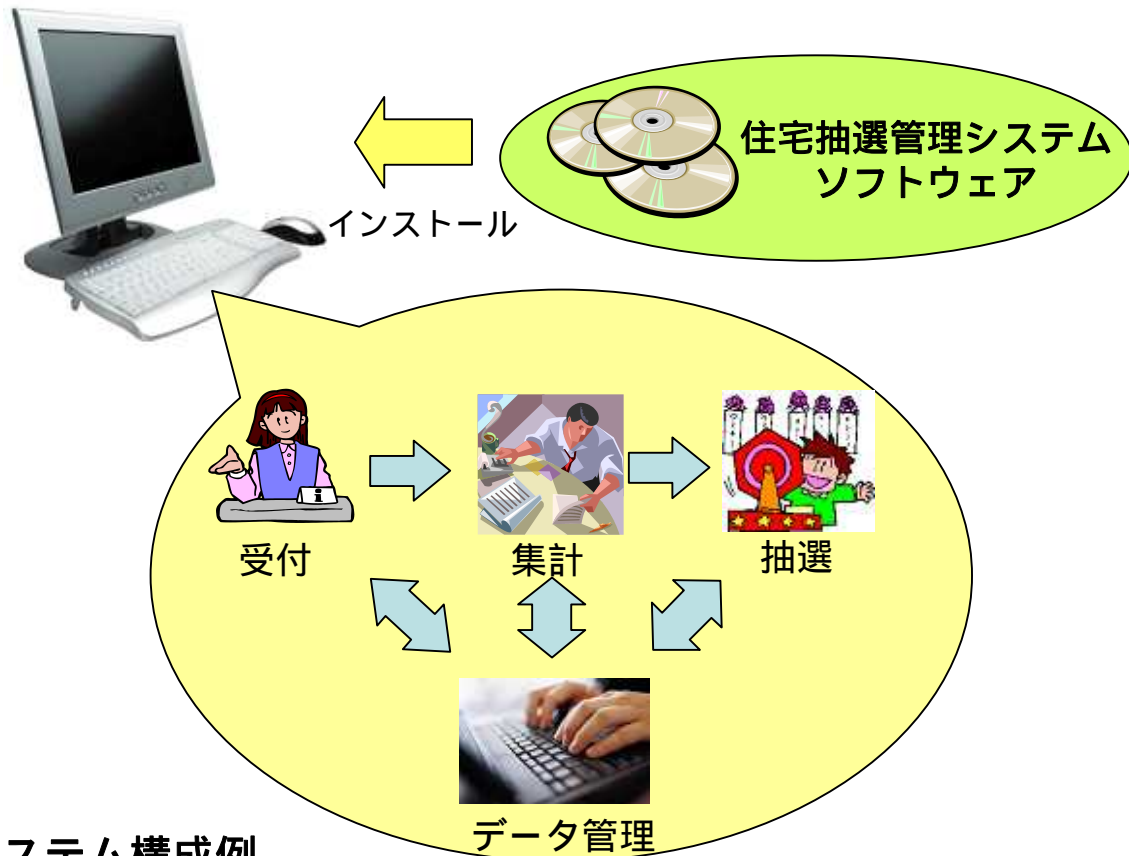

# 住宅抽選管理システム

住宅抽選に関する各種業務の円滑な運用をご提供致します。

住宅募集受付から集計そして抽選に至る一連の作業や運用環境を、パソコンで実現するシステムです。

## システム構成例

全体を1台のパソコンでも可能

## 概要

抽選前の募集住宅リストの作成や、応募者の受付登録を行うためのソフトウェアです。

ネットワーク接続による複数コンピュータの操作も可能ですので、各種受付業務を円滑に運用させることができます。

登録した情報は住宅抽選サーバで管理するデータベースに蓄積され、いつでも簡単に情報を引き出し、わかりやすい形式で表示や印刷をすることができます。