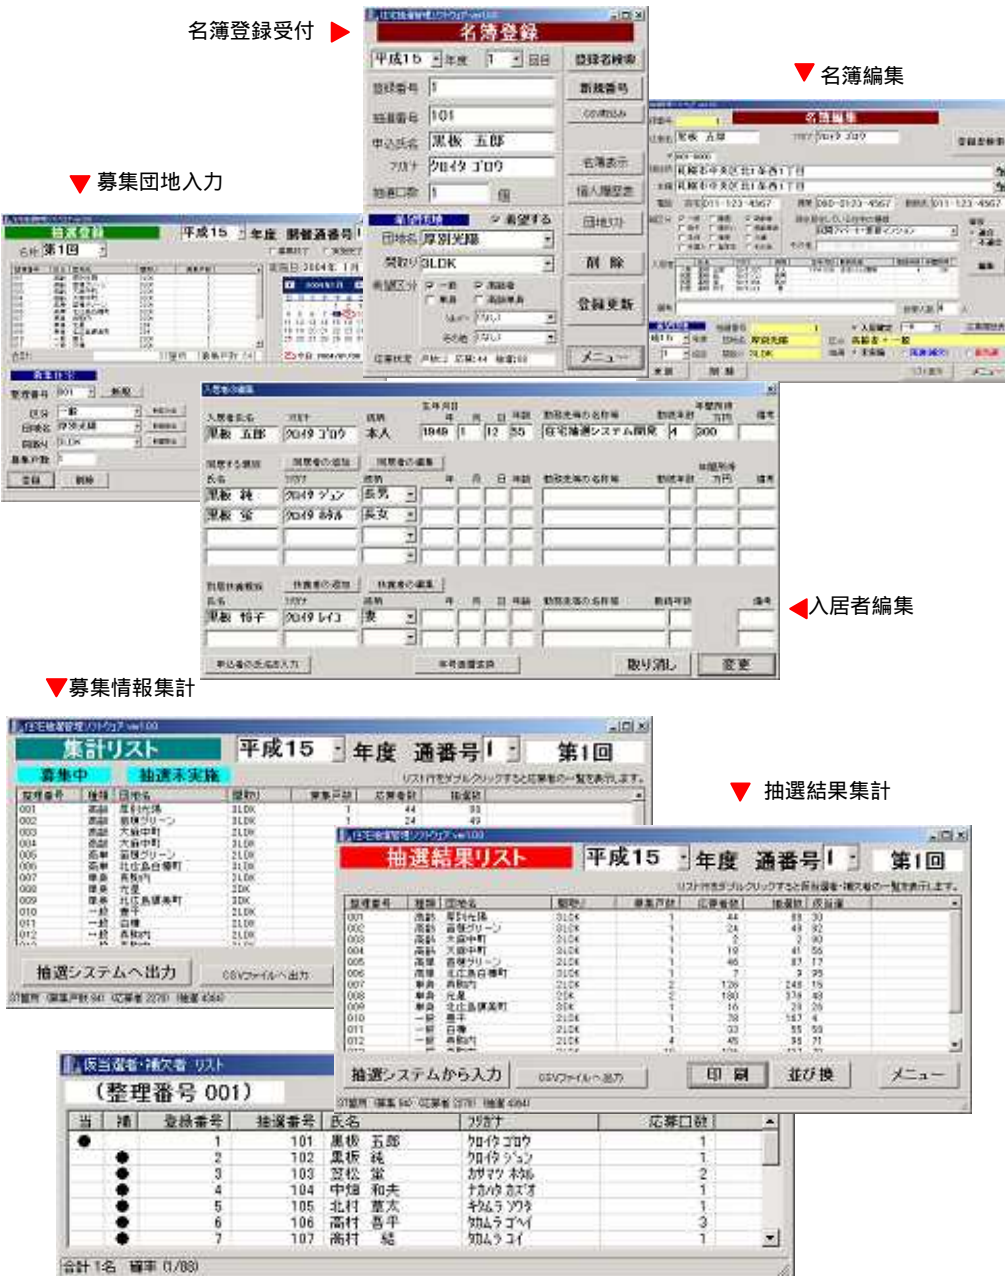

## その他

ネットワーク接続設備

名簿登録受付 ▶

▼ 名簿編集

▼ 募集団地入力

◀ 入居者編集

▼ 募集情報集計

▼ 抽選結果集計

▲ 仮当選者一覧