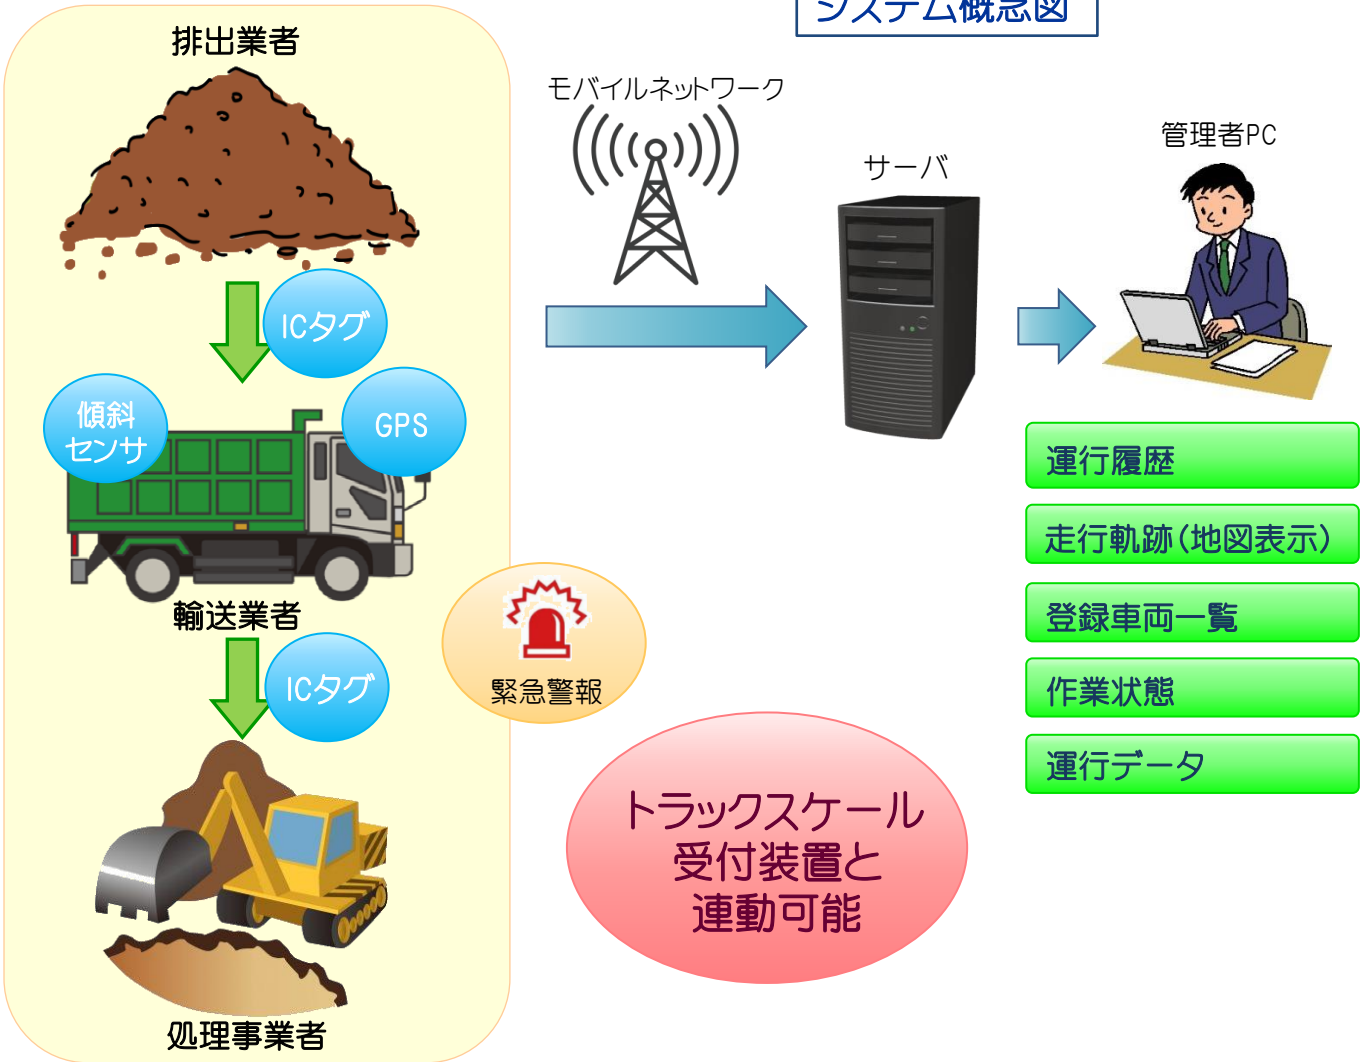

廃棄物輸送 トレーサビリティシステム

廃棄物の排出、運搬、処理までを一貫管理

不法投棄防止

運行ルート・時間帯
の監視

緊急時の発報

排出から処理まで
一貫した管理

ICタグで
運搬車両管理

このシステムは、産業廃棄物を排出から処理まで一貫した管理ができるシステムです。指定された処理場にたどり着くまでの輸送中の走行軌跡を管理し、作業状態を監視できます。トラックに傾斜センサーを取り付けることにより、指定場所以外で荷下ろししていないか監視し、異常時には管理者に通知を発報できます。また、ICタグにより廃棄物授受の認証ができ、確実な処理を実現します。

システム概念図

IoT & パケット通信で社会に貢献する

エルムデータ 株式会社

〒004-0015 札幌市厚別区下野幌テクノパーク1丁目2番15号

TEL:011-898-7077

FAX:011-898-7078

<http://www.elmdata.co.jp>

mail:sales@elmdata.co.jp